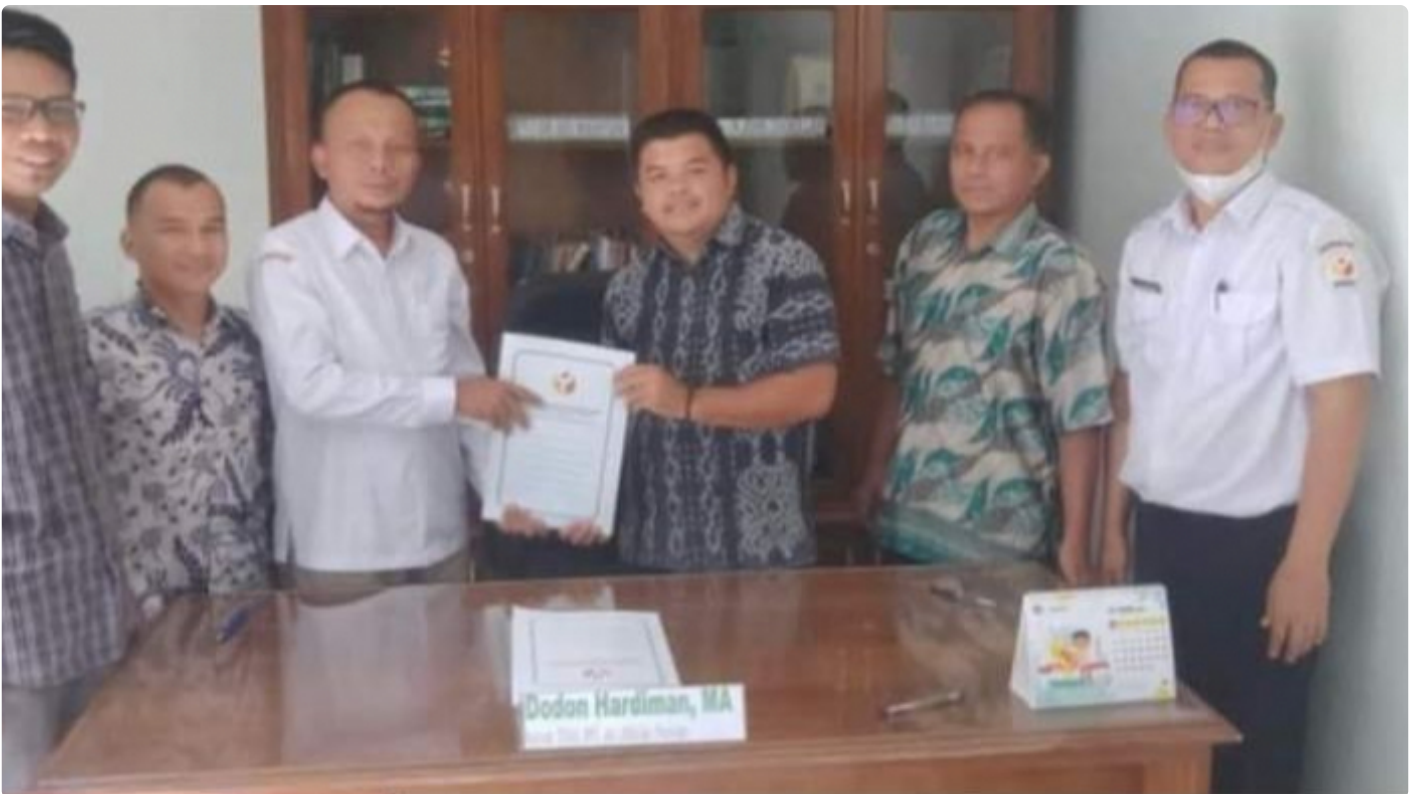

## Bawaslu Lakukan Kerjasama Pengawasan Partisipatif Pemilu Dengan STAI AI Ikhlas Painan

Fernando Yudistira - [PESEL.JURNALIS.ID](https://pessel.jurnalid.com)

Jul 20, 2022 - 16:05

PESEL-Badan Pengawas Pemilu (Bawaslu) Kabupaten Pesisir Selatan dan STAI YPI AI- Ikhlas Painan sepakati perjanjian kerjasama pengawasan partisipatif untuk Pemilu tahun 2024, Rabu (20/7/2022) di STAI AI Ikhlas Painan.

Perjanjian kerjasama tersebut ditandatangani langsung oleh Ketua Bawaslu Kabupaten Pesisir Selatan, Erman Wadison dan Ketua STAI YPI AI Ikhlas Painan, Don Hardiman.

Turut hadir dalam acara penandatanganan perjanjian kerja sama ini Anggota Bawaslu Pesisir Selatan, Syafrijal Chan dan Arieski Elfandi serta Kepala Sekretariat, Rinaldi sebagai utusan Bawaslu Pesisir.

Ketua Bawaslu Kabupaten Pesisir Selatan, Erman Wadison menyebutkan, tujuan perjanjian kerjasama ini guna mewujudkan kerjasama dan sinergi antara para pihak dalam rangka pengawasan partisipatif. Perjanjian kerja sama ini disepakati dengan jangka waktu 3 tahun terhitung sejak tanggal penandatanganan.